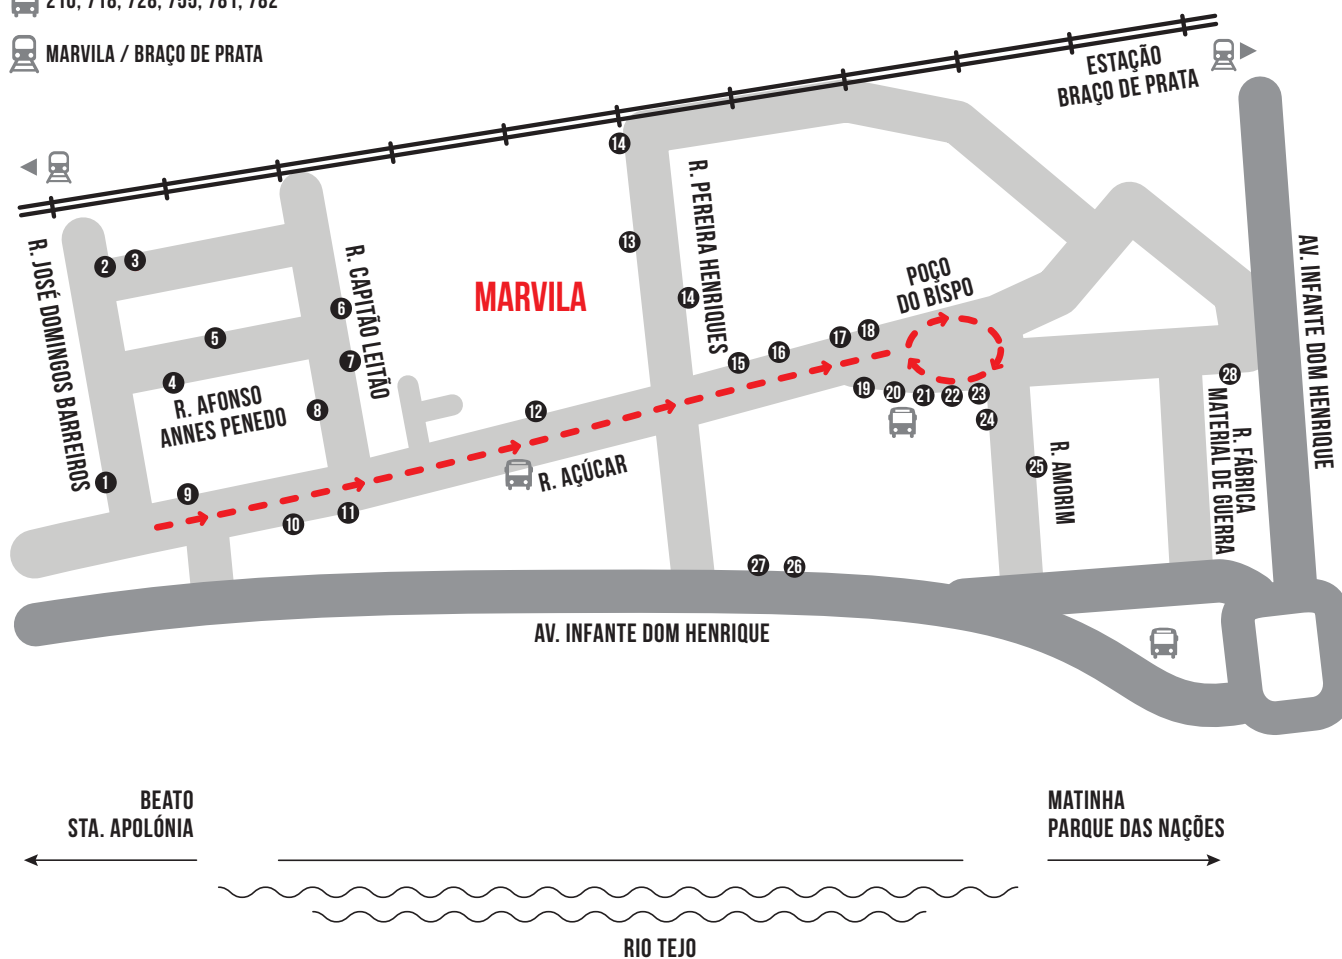

## MAPA PERCURSO\_

210, 718, 728, 755, 781, 782

MARVILA / BRAÇO DE PRATA

### PERCURSO POSTER

- 1 RESTAURANTE ENTRA
- 2 RESTAURANTE A FLORESTA ORIENTAL
- 3 CERVEJARIA DOIS CORVOS
- 4 GALERIA TOMAZ HIPÓLITO / HELENA BOTELHO ARQ.
- 5 RESTAURANTE PAPALAGUI
- 6 CANTINHO DA MAFALDA
- 7 GALERIA BRUNO MÚRIAS
- 8 CERVEJARIA LYNCE
- 9 ARMAZÉM PHOSPHOREIRA
- 10 RESTAURANTE AQUELE LUGAR QUE NÃO EXISTE
- 11 CERVEJEIRA MUSA
- 12 RESTAURANTE 7ª ARTE ALFACINHA
- 13 CREATIVEHUB TODOS®
- 14 FÁBRICA MODERNA
- 15 RESTAURANTE QUIM
- 16 CAFÉ COM CALMA
- 17 RESTAURANTE O JARDIM DO POÇO DO BISPO
- 18 CLUBE ORIENTAL DE LISBOA
- 19 SPOT REAL PARKUR
- 20 RESTAURANTE EL BULO
- 21 RESTAURANTE REFEITÓRIO DO SR. ABEL
- 22 CANTINHO DO VINTAGE
- 23 THE ROYAL RAWNESS
- 24 LX WORK HUB
- 25 RESTAURANTE O CONCHA
- 26 VINTAGE & FRIENDS
- 27 MDB
- 28 FÁBRICA BRAÇO DE PRATA